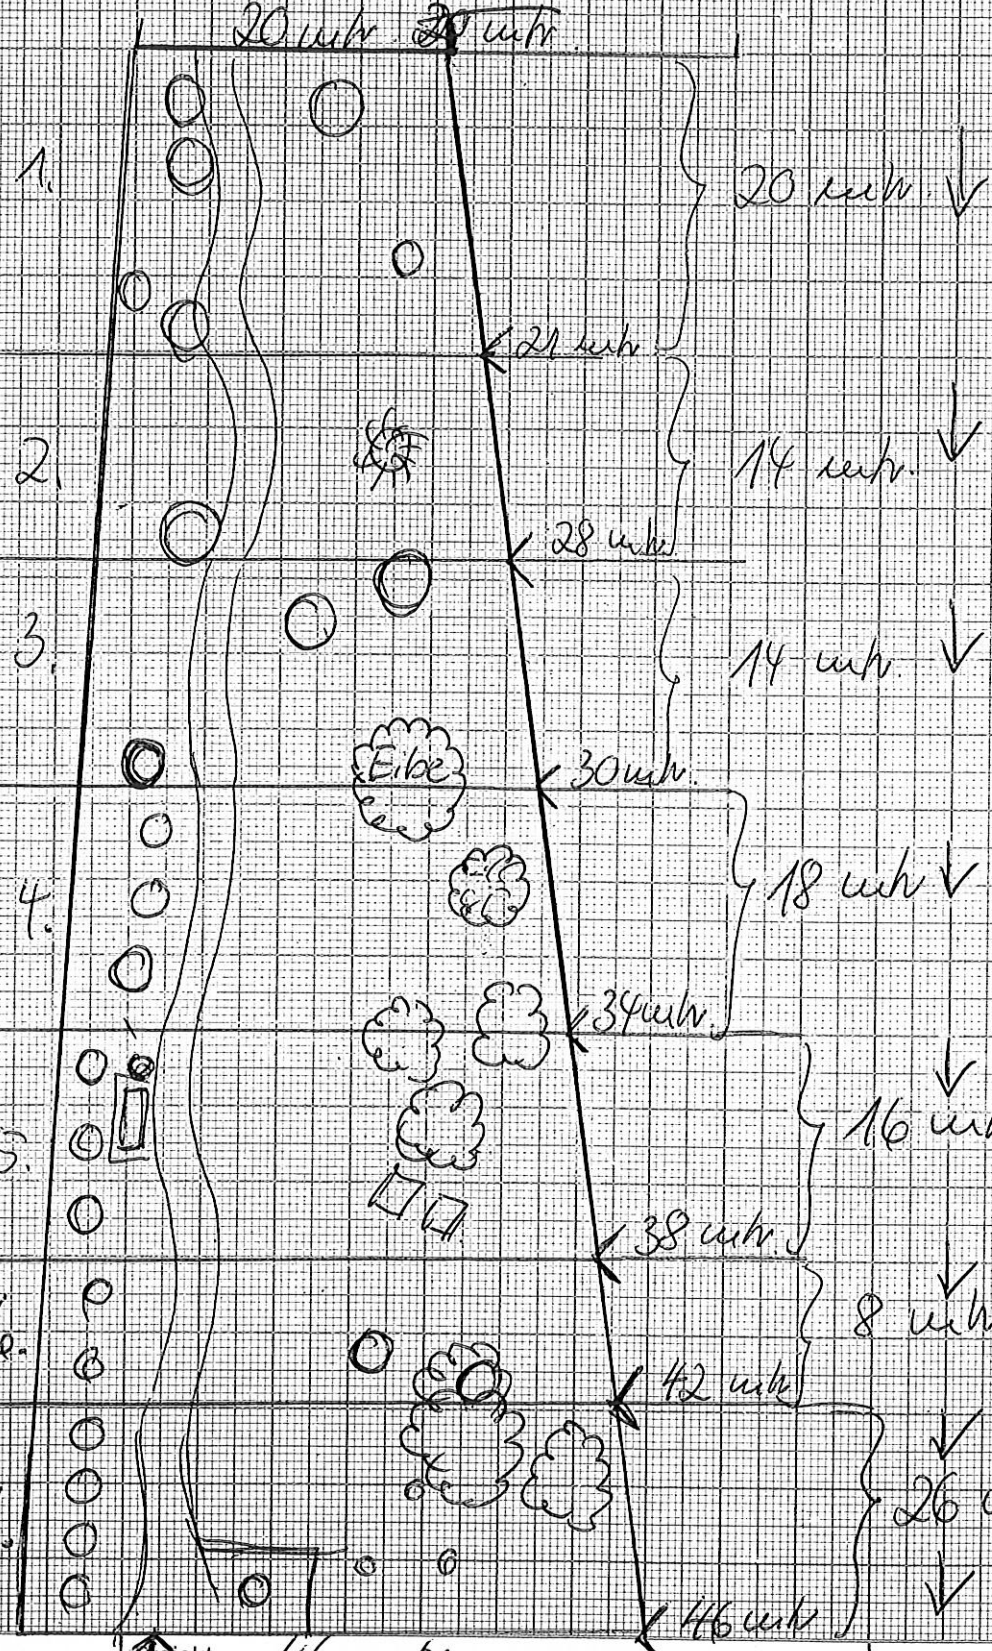

30938

Peter Park Großbergwedel, Thonser Str  
(gegenüber Friedhof)

Länge 116 m, Breite 21-42 mtr. 4 ca = 20 mtr

Maßstab ca. 1:500

- = Bäume
- ☁ = gr Eibenbüsche
- = 2 Sessel mit Kette!

↑ Projekt 46 mtr.

↓ Eingang Thonser Str. GSW

Datum 18.12.2019

Blatt Nr.